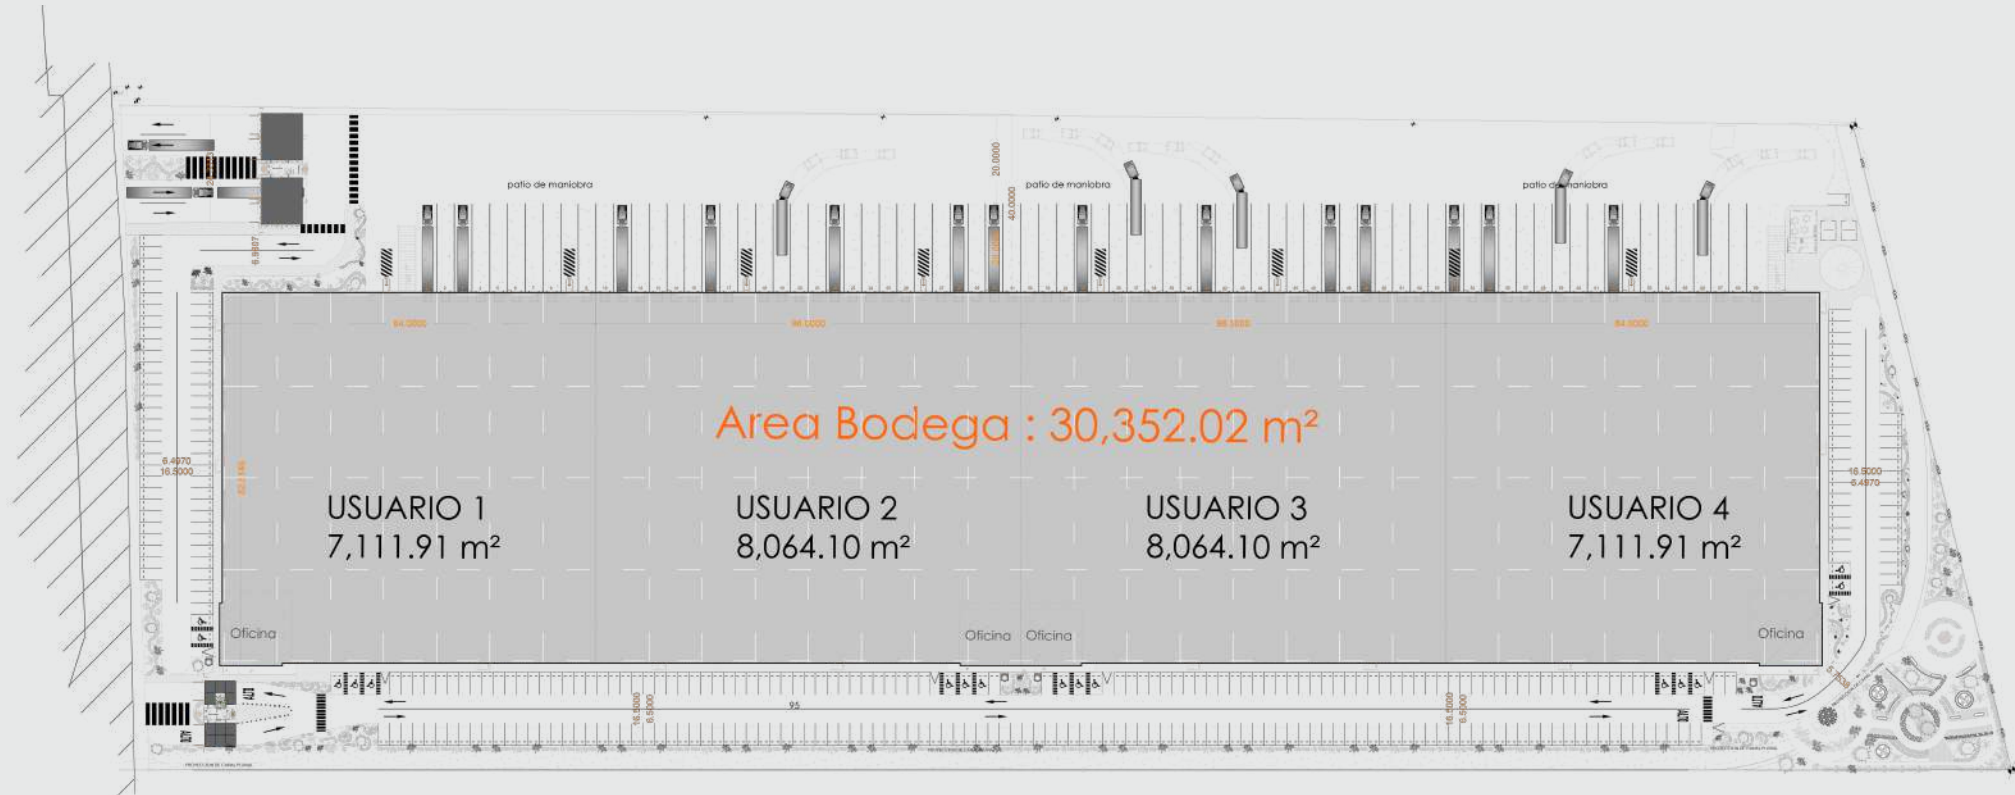

A001 MEX

More than
alliance_
Partnership.

Together
you can. 2021

ABOUT US

www.alliuz.com

Area Bodega : 30,352.02 m²

USUARIO 1
7,111.91 m²

USUARIO 2
8,064.10 m²

USUARIO 3
8,064.10 m²

USUARIO 4
7,111.91 m²

RESUMEN DE AREAS BODEGA

Total Area terreno:	60,019.82 m ²
Total Area bodega:	30,352.02 m ²
ANDENES:	70 espacios
Estacionamientos:	311 espacios
Discapacitados:	16 espacios